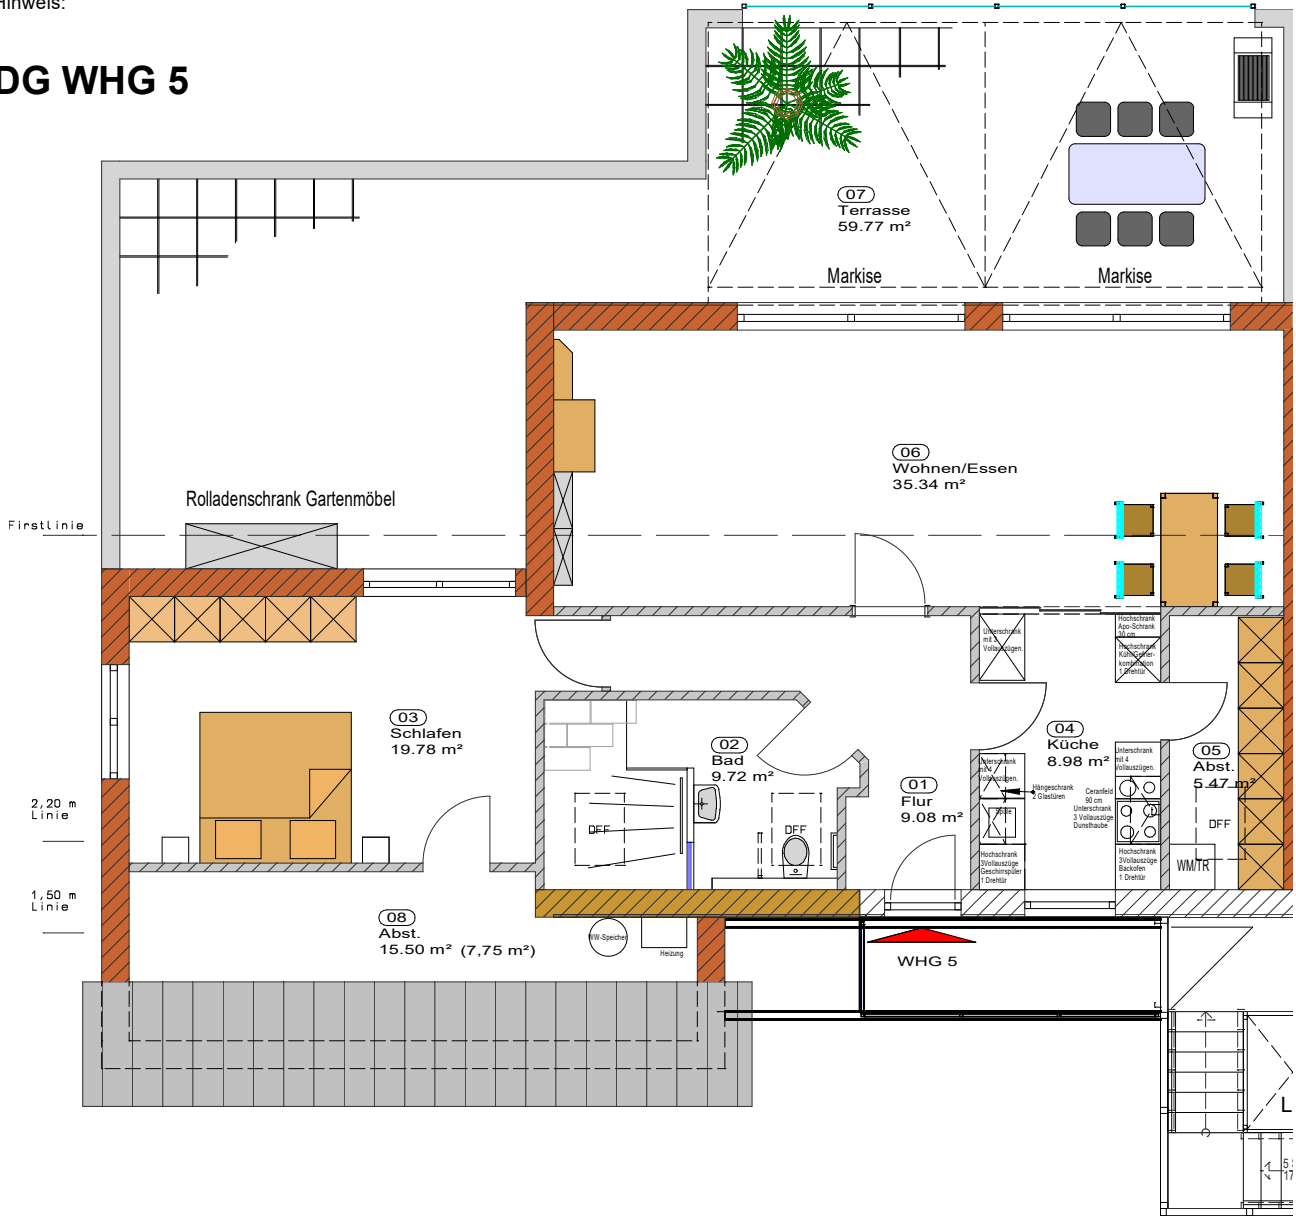

# DG WHG 5

Bezeichnung	Funktion	Nettofläche	Grundfläche
01	Flur	9,05 m <sup>2</sup>	9,08 m <sup>2</sup>
02	Bad	9,01 m <sup>2</sup>	9,72 m <sup>2</sup>
03	Schlafen	19,72 m <sup>2</sup>	19,78 m <sup>2</sup>
04	Küche	8,98 m <sup>2</sup>	8,98 m <sup>2</sup>
05	Abst.	5,47 m <sup>2</sup>	5,47 m <sup>2</sup>
06	Wohnen/Essen	35,34 m <sup>2</sup>	35,34 m <sup>2</sup>
07	Terrasse	29,88 m <sup>2</sup>	59,77 m <sup>2</sup>
08	Abst.	7,75 m <sup>2</sup>	15,5 m <sup>2</sup>
<b>Nettofläche / Grundfläche</b>		<b>125,2 m<sup>2</sup></b>	<b>163,64 m<sup>2</sup></b>